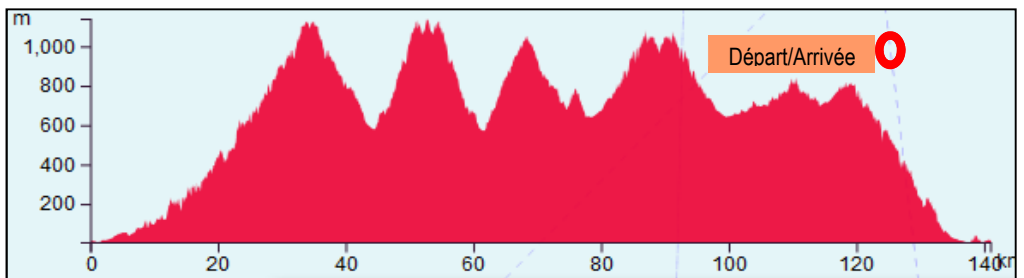

Parcours R4a R4b R4d Ceriale

Carte: **KOMPASS** 50k_641 Alassio

Départ: de l'hébergement Il Paese di Ciribi

Ces parcours permettent selon ses conditions physiques de faire:

R4a: 108km 9 cols et 2268 m de dénivelée,

R4b: 120km 10 cols et 2634m de dénivelée,

R4d: 140 km 12 cols et 3107 m de dénivelée.

Parcours R4a