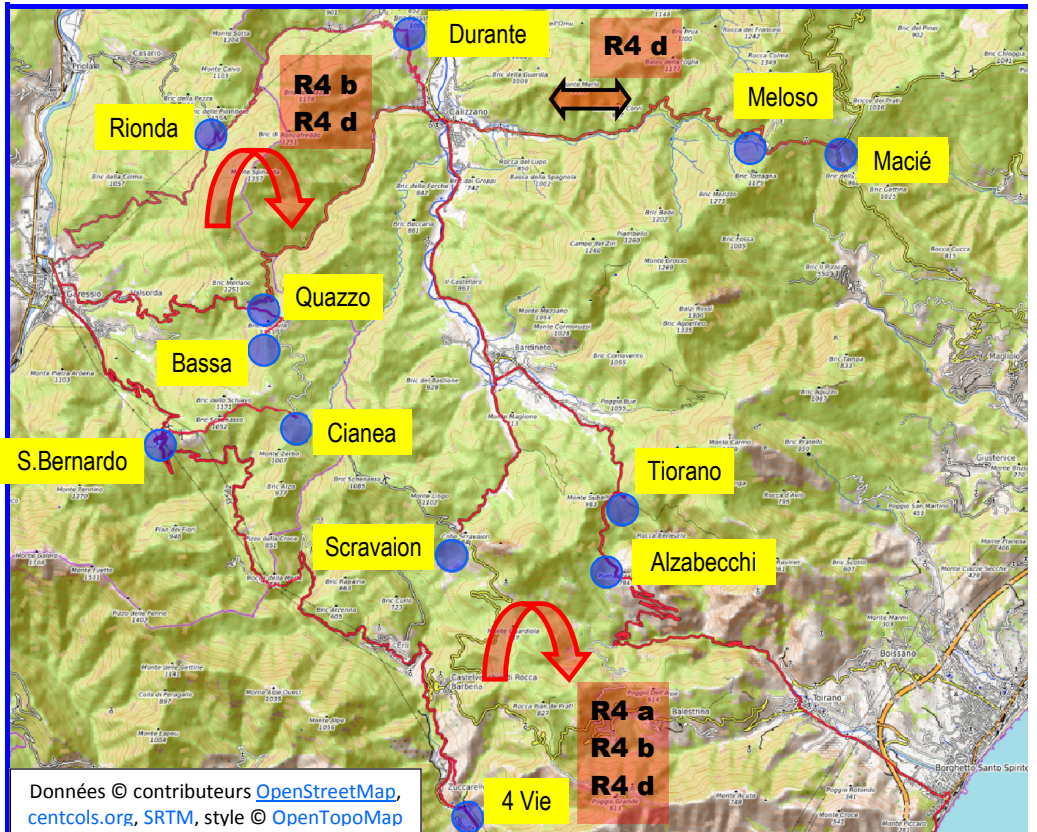

Parcours R4a R4b R4d Ceriale

Carte: **KOMPASS** 50k_641 Alassio

Départ: de l'hébergement Il Paese di Ciribi

Ces parcours permettent selon ses conditions physiques de faire:

R4a: 108km 9 cols et 2268 m de dénivelée,

R4b: 120km 10 cols et 2634m de dénivelée,

R4d: 140 km 12 cols et 3107 m de dénivelée.

Parcours R4a